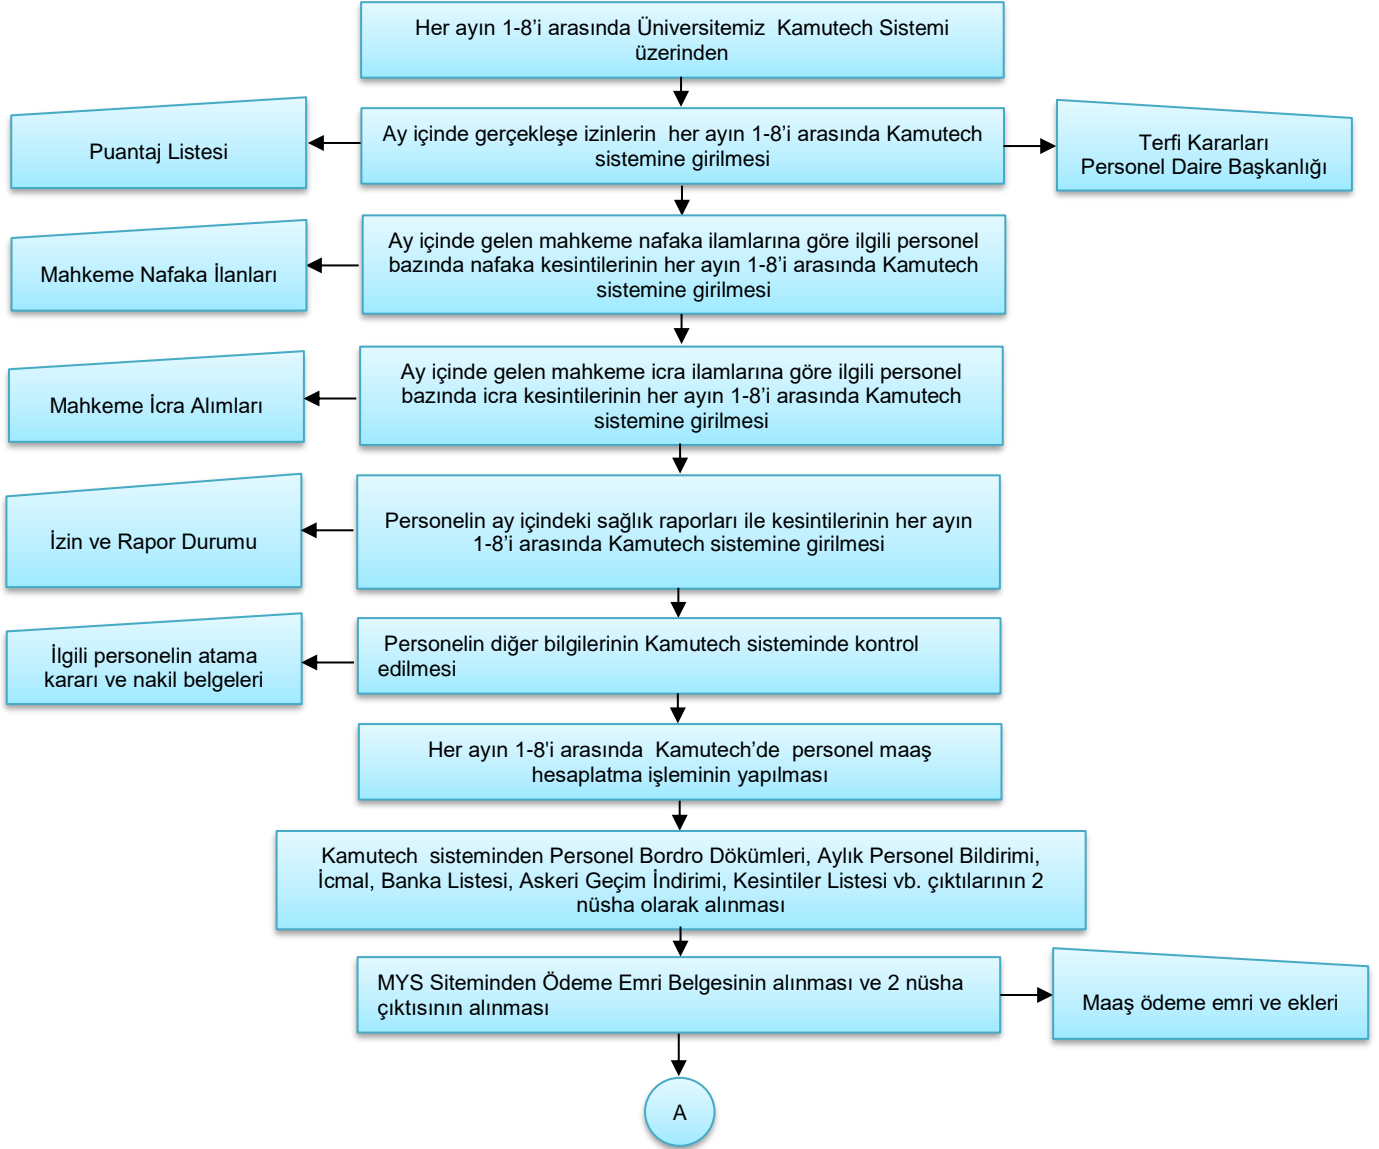

T.C.
SİVAS CUMHURİYET ÜNİVERSİTESİ
İŞ AKIŞ ŞEMASI

OPERASYONEL BİLGİLER	Ünitesi	Sivas Cumhuriyet Üniversitesi İdari ve Mali İşler Daire Bşk.
	Niteliği	Sürekli İşçi Maaş
	Doküman No	İA-28
	İlk Yayım Tarihi	19/10/2017
	Revizyon Tarihi	13/09/2022
	Sayfa	1/2