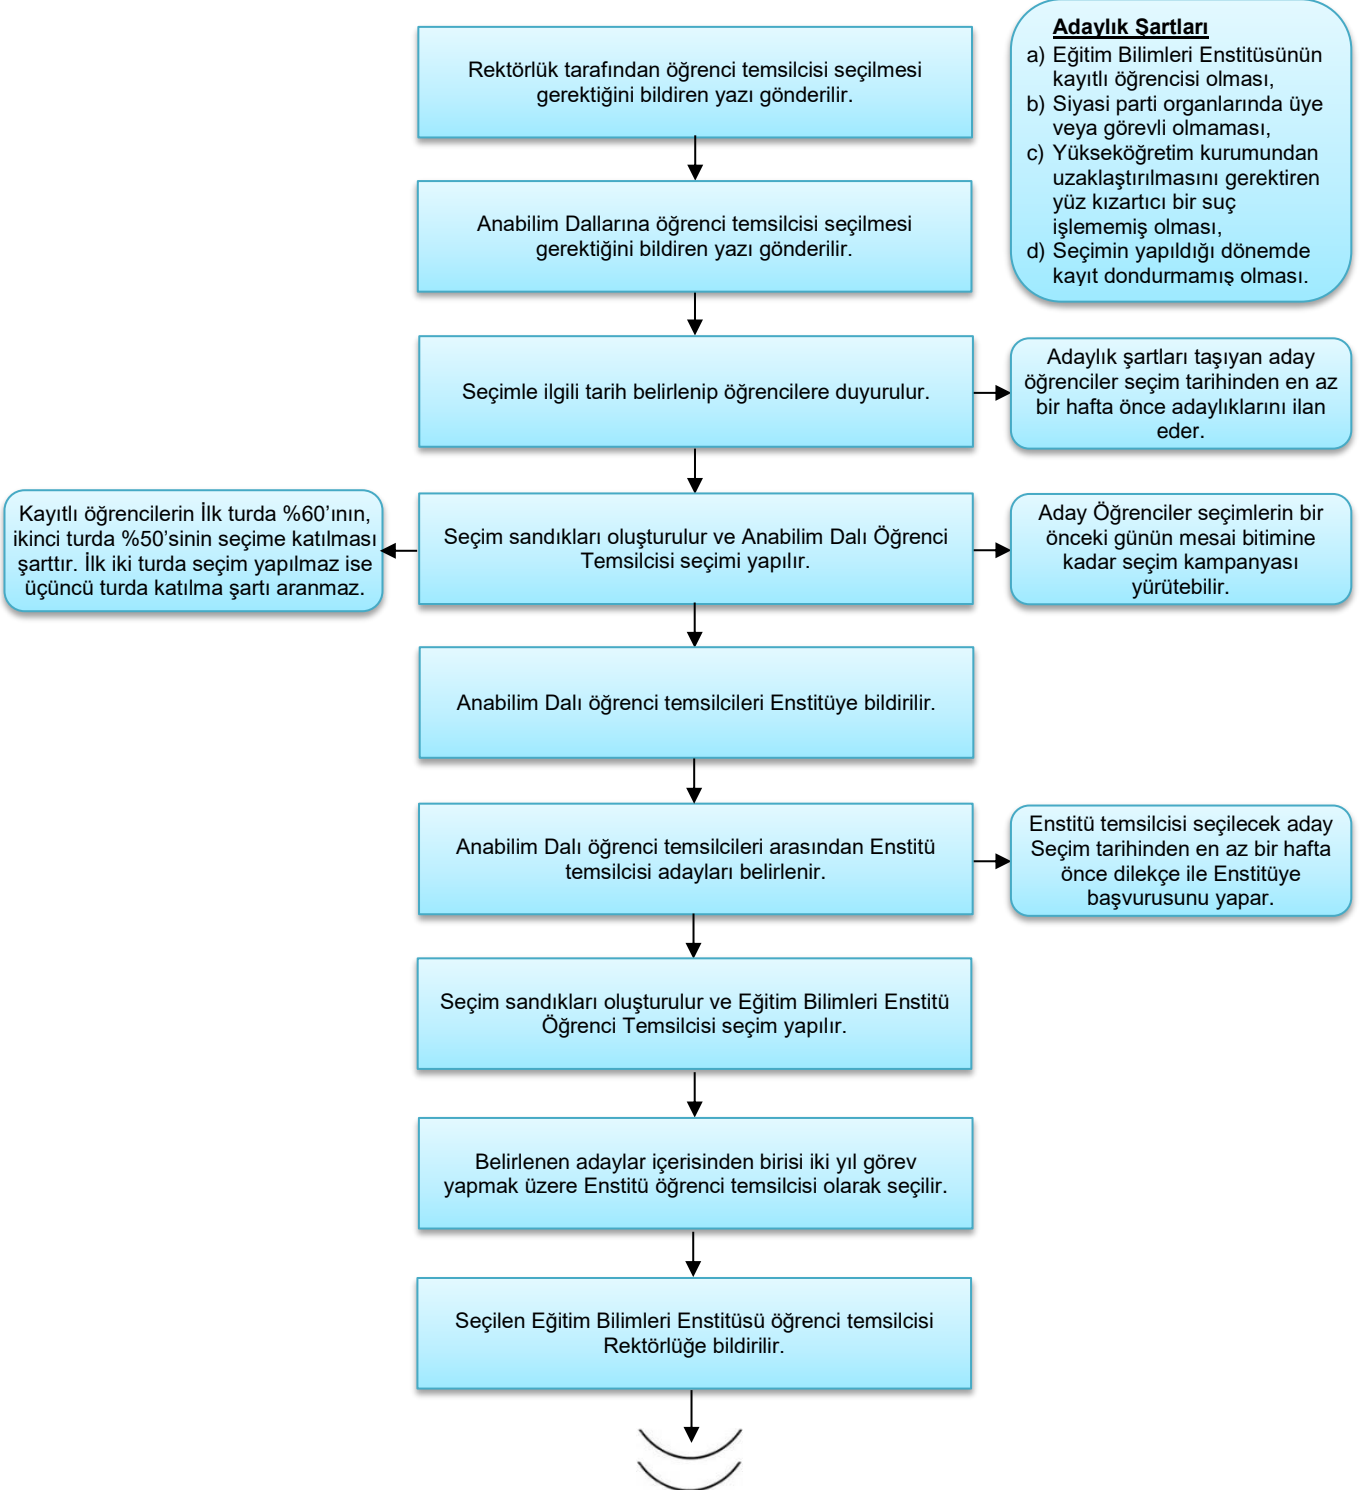

T.C.
CUMHURİYET ÜNİVERSİTESİ

İç Kontrol Sistemi
İş Akış Şeması

BİRİM	:	Eğitim Bilimleri Enstitüsü
ŞEMA NO	:	EBEÖİ/021
ŞEMA ADI	:	Öğrenci Temsilcisi Seçimi İş Akış Şeması

T.C.
CUMHURİYET ÜNİVERSİTESİ

İç Kontrol Sistemi
İş Akış Şeması

BİRİM	:	Eğitim Bilimleri Enstitüsü
ŞEMA NO	:	EBEÖİ/021
ŞEMA ADI	:	Öğrenci Temsilcisi Seçimi İş Akış Şeması