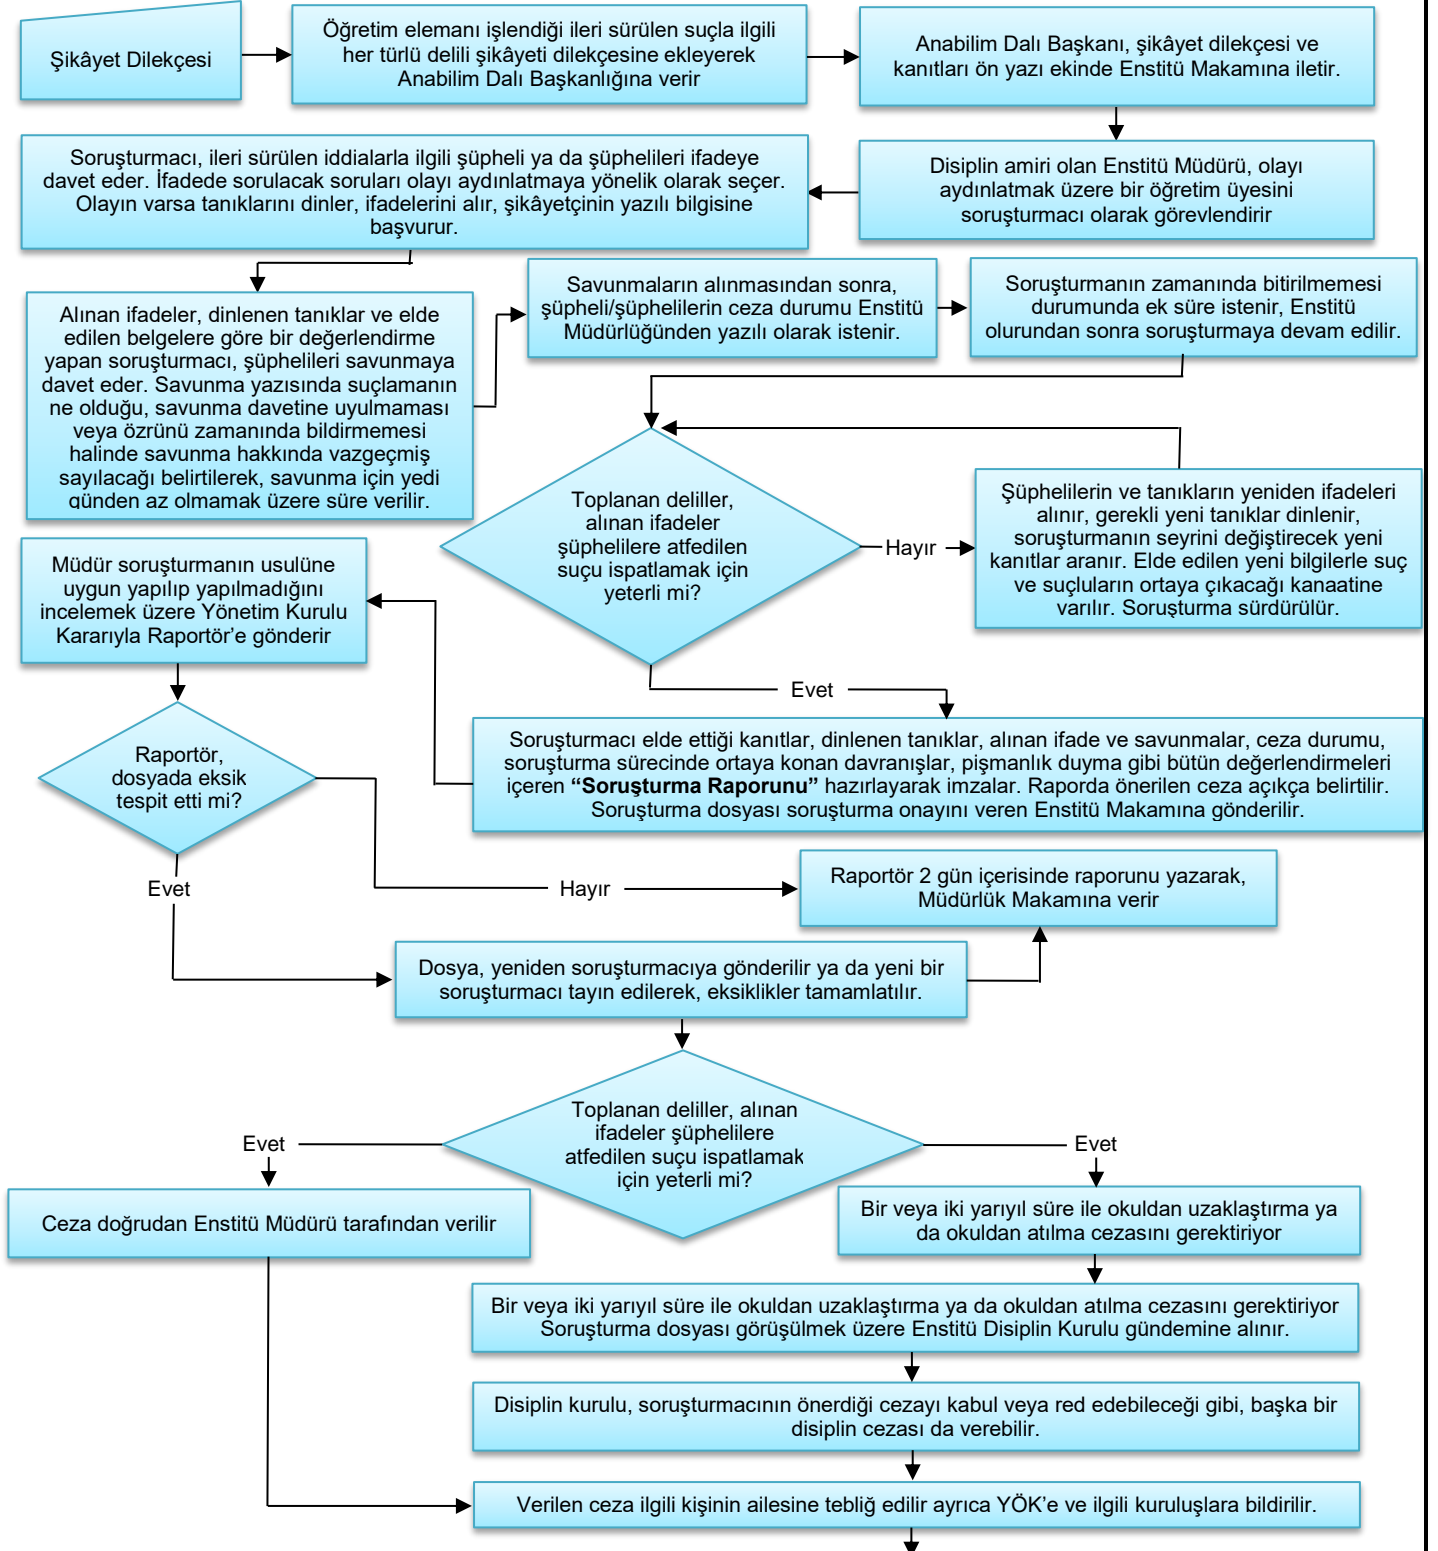

T.C.
CUMHURİYET ÜNİVERSİTESİ

İç Kontrol Sistemi
İş Akış Şeması

BİRİM	: Eğitim Bilimleri Enstitüsü
ŞEMA NO	: EBEÖİ/008
ŞEMA ADI	: Öğrenci Disiplin Soruşturması İş Akış Şeması

T.C.
CUMHURİYET ÜNİVERSİTESİ

İç Kontrol Sistemi
İş Akış Şeması

BİRİM	:	Eğitim Bilimleri Enstitüsü
ŞEMA NO	:	EBEÖİ/008
ŞEMA ADI	:	Öğrenci Disiplin Soruşturması İş Akış Şeması

Gerekli tebligatların yerine
ulaşmasından sonra, dosya
Rektörlük Makamına gönderilir