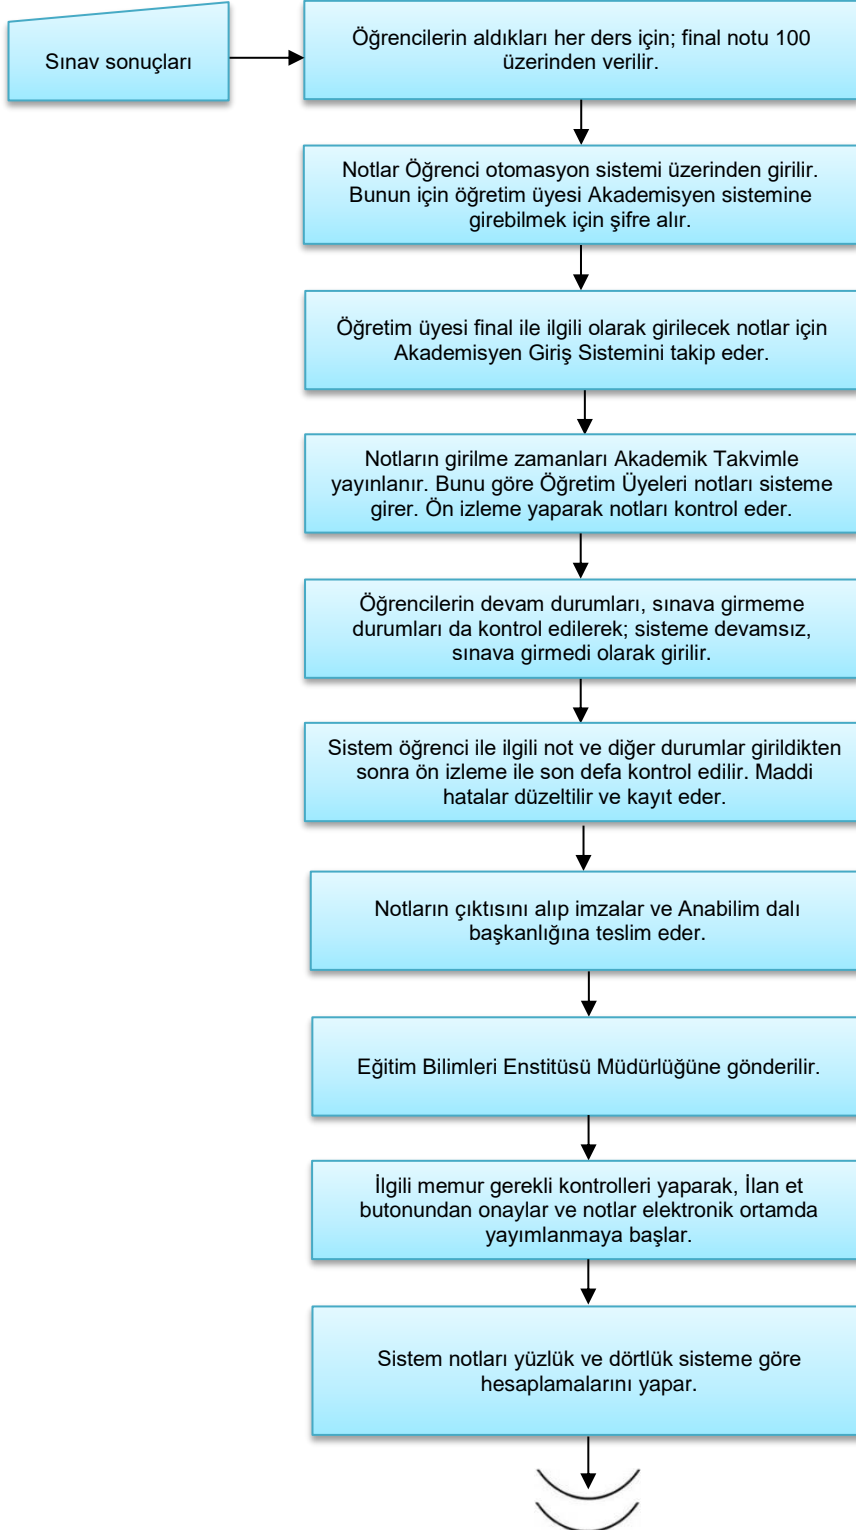

T.C.
CUMHURİYET ÜNİVERSİTESİ

İç Kontrol Sistemi
İş Akış Şeması

BİRİM	:	Eğitim Bilimleri Enstitüsü
ŞEMA NO	:	EBEÖİ/002
ŞEMA ADI	:	Başarı Notları İlanı İş Akış Şeması

T.C.
CUMHURİYET ÜNİVERSİTESİ

İç Kontrol Sistemi
İş Akış Şeması