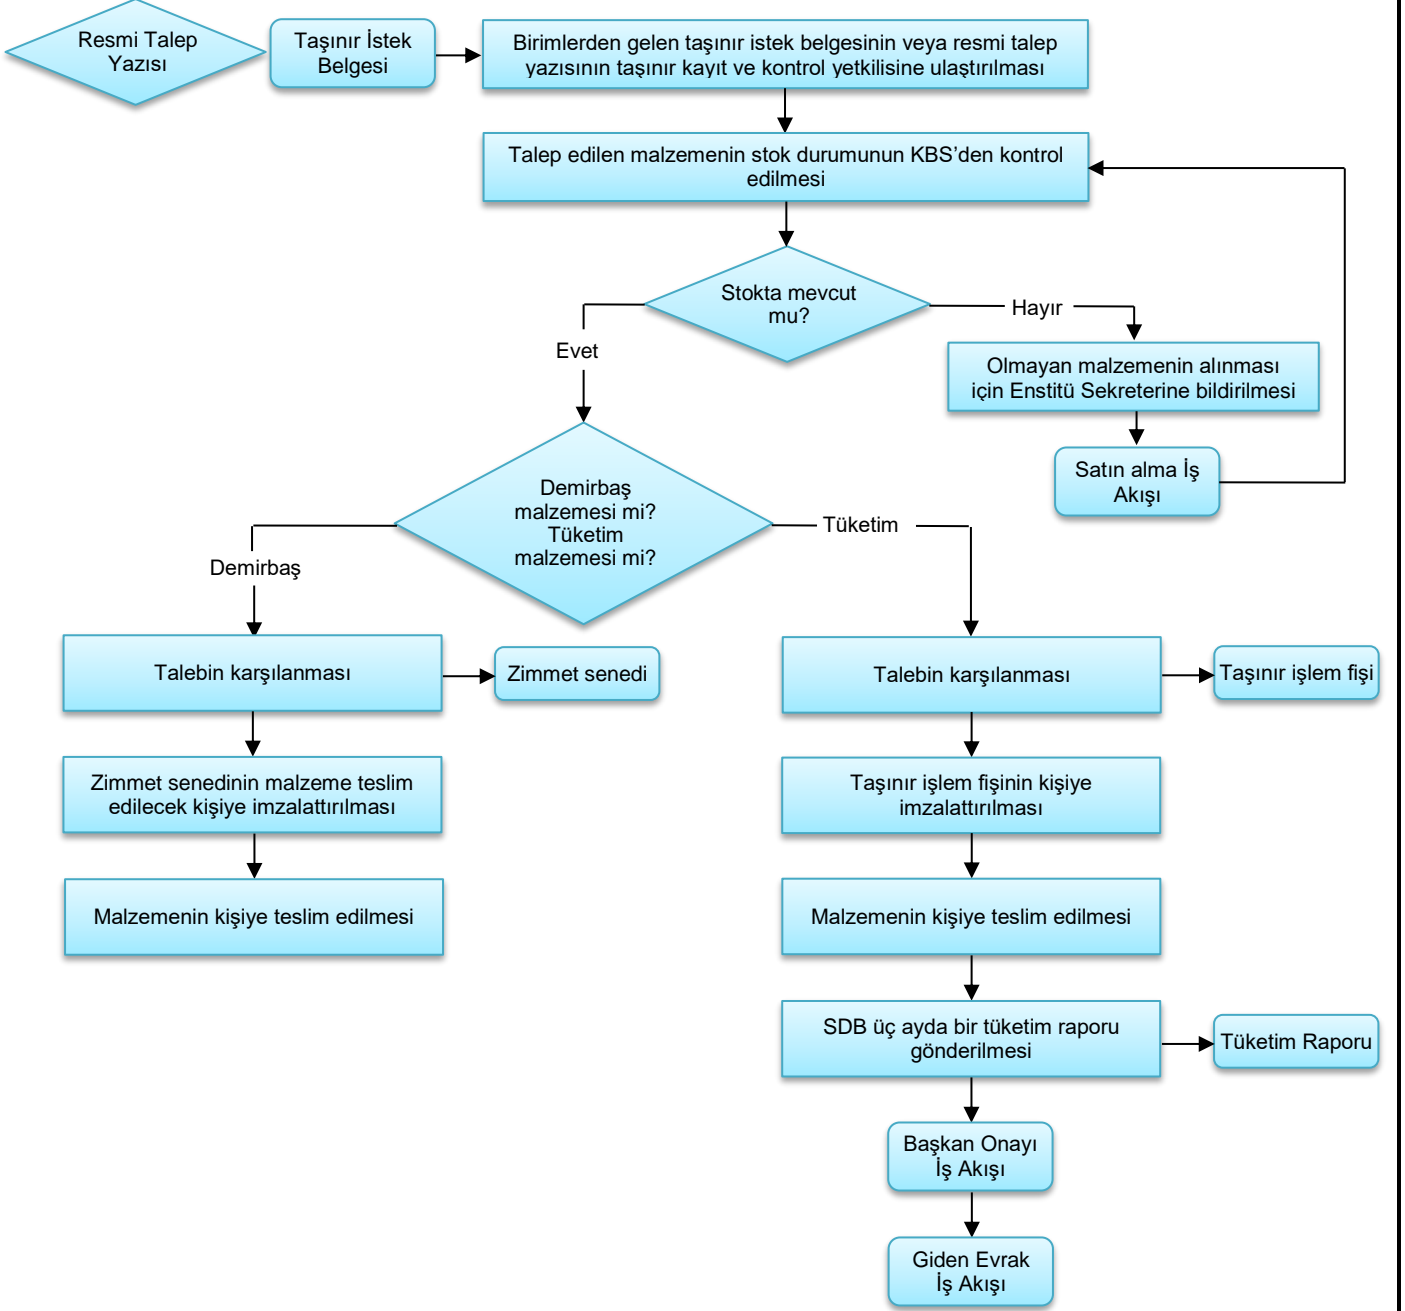

T.C.
CUMHURİYET ÜNİVERSİTESİ

İç Kontrol Sistemi
İş Akış Şeması

BİRİM	:	Eğitim Bilimleri Enstitüsü
ŞEMA NO	:	EBEMİ/013
ŞEMA ADI	:	Taşınır Kayıt ve Kontrol Hizmetleri Talep Karşılama İş Akış Şeması

T.C.
CUMHURİYET ÜNİVERSİTESİ

İç Kontrol Sistemi
İş Akış Şeması

BİRİM	:	Eğitim Bilimleri Enstitüsü
ŞEMA NO	:	EBEMİ/013
ŞEMA ADI	:	Taşınır Kayıt ve Kontrol Hizmetleri Talep Karşılama İş Akış Şeması