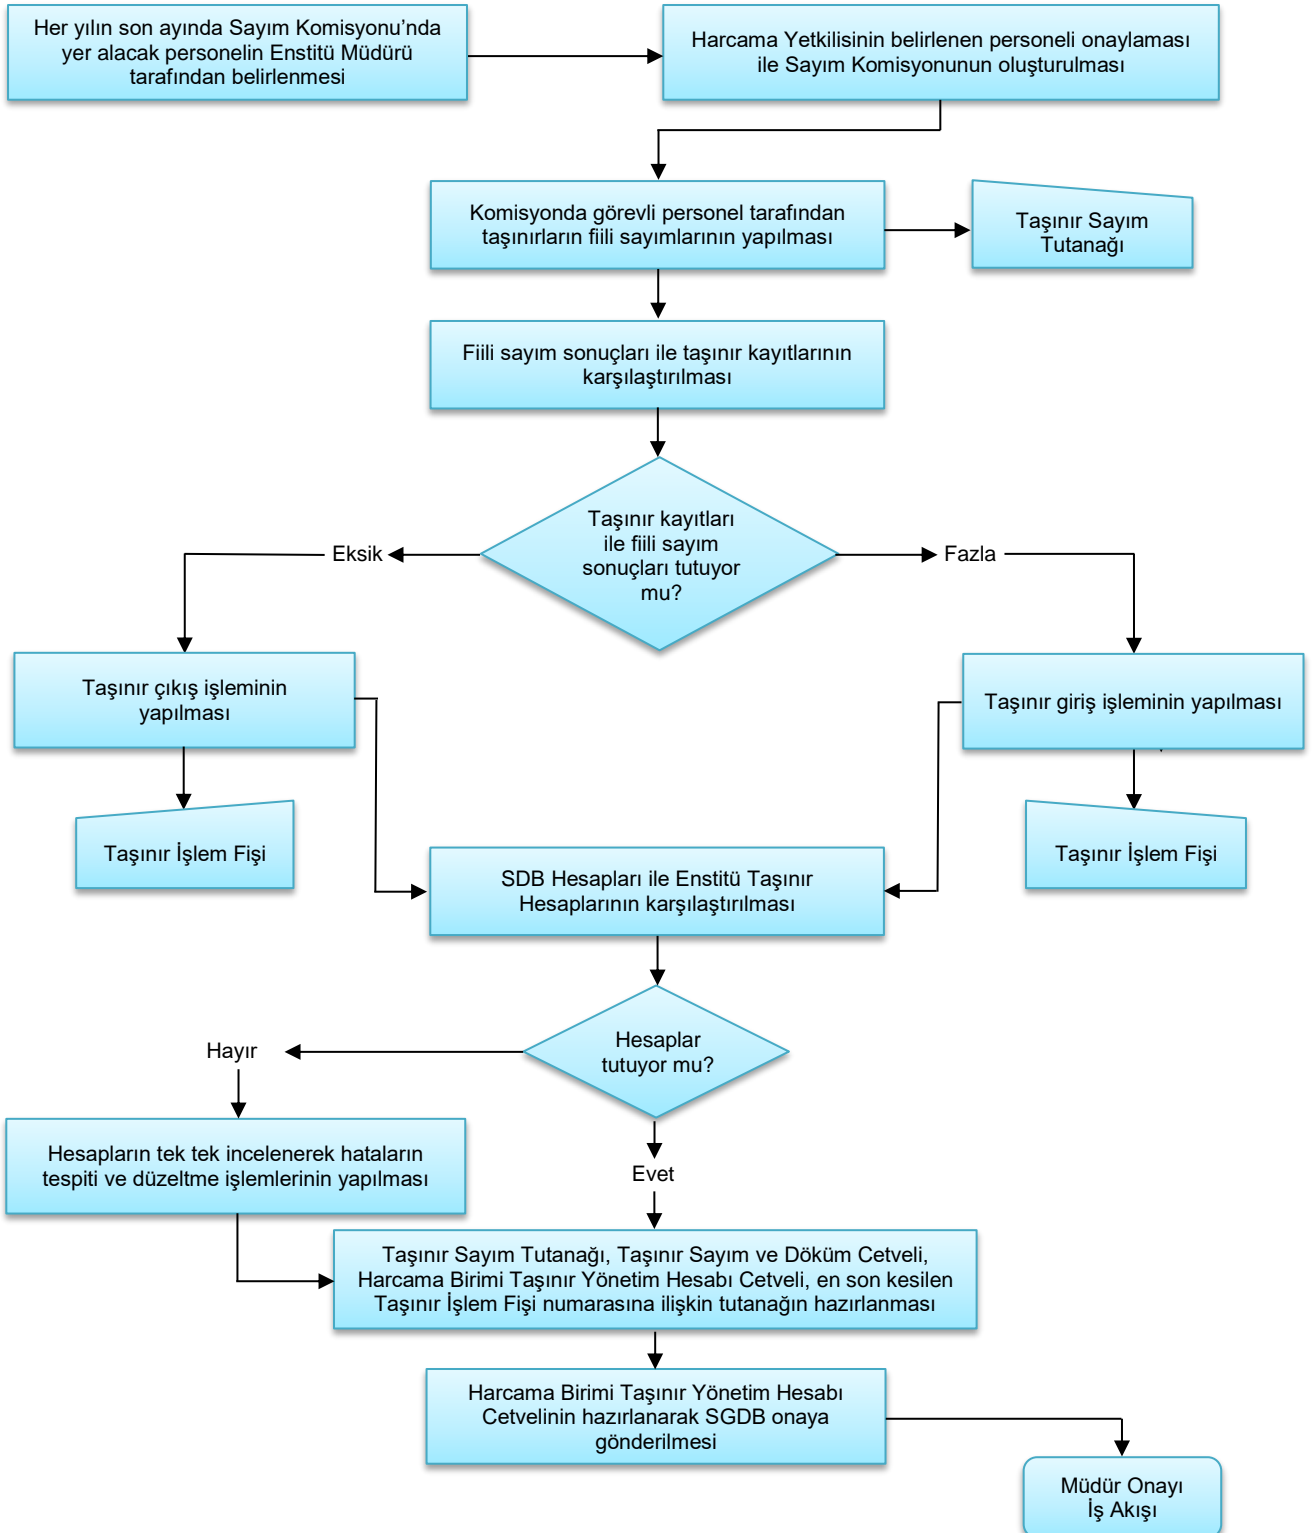

T.C.
CUMHURİYET ÜNİVERSİTESİ

İç Kontrol Sistemi
İş Akış Şeması

BİRİM	:	Eğitim Bilimleri Enstitüsü
ŞEMA NO	:	EBEMİ/07
ŞEMA ADI	:	Yıl Sonu Terkin ve Mal Sayımı İş Akış Şeması

T.C.
CUMHURİYET ÜNİVERSİTESİ

İç Kontrol Sistemi
İş Akış Şeması

BİRİM	:	Eğitim Bilimleri Enstitüsü
ŞEMA NO	:	EBEMİ/07
ŞEMA ADI	:	Yıl Sonu Terkin ve Mal Sayımı İş Akış Şeması