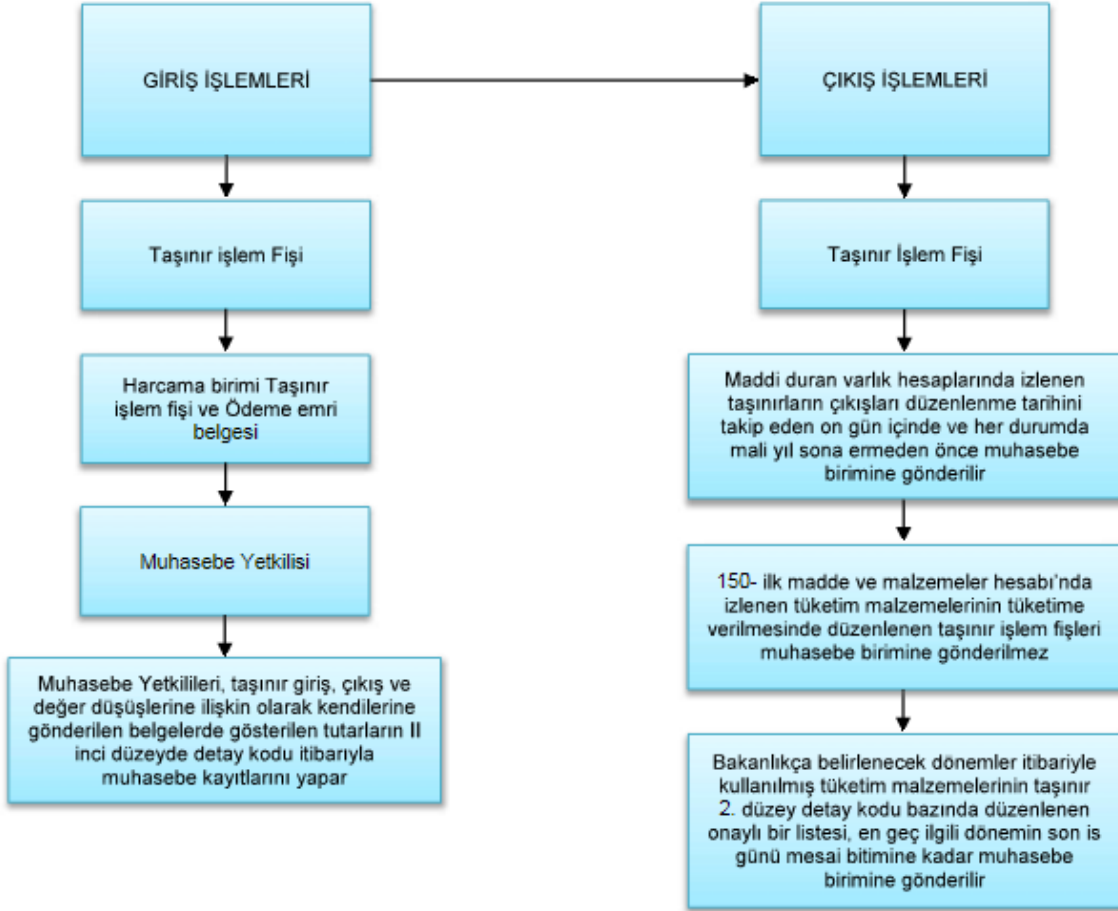

T.C.
CUMHURİYET ÜNİVERSİTESİ
GÜRÜN MESLEK YÜKSEKOKULU
İŞ AKIŞ ŞEMASI

OPERASYONEL BİLGİLER	Ünitesi	Cumhuriyet Üniversitesi
	Niteliği	Taşınır Giriş ve Çıkış
	Doküman No	İA-146
	İlk Yayın Tarihi	19/10/2017
	Revizyon Tarihi	
	Sayfa	1/1