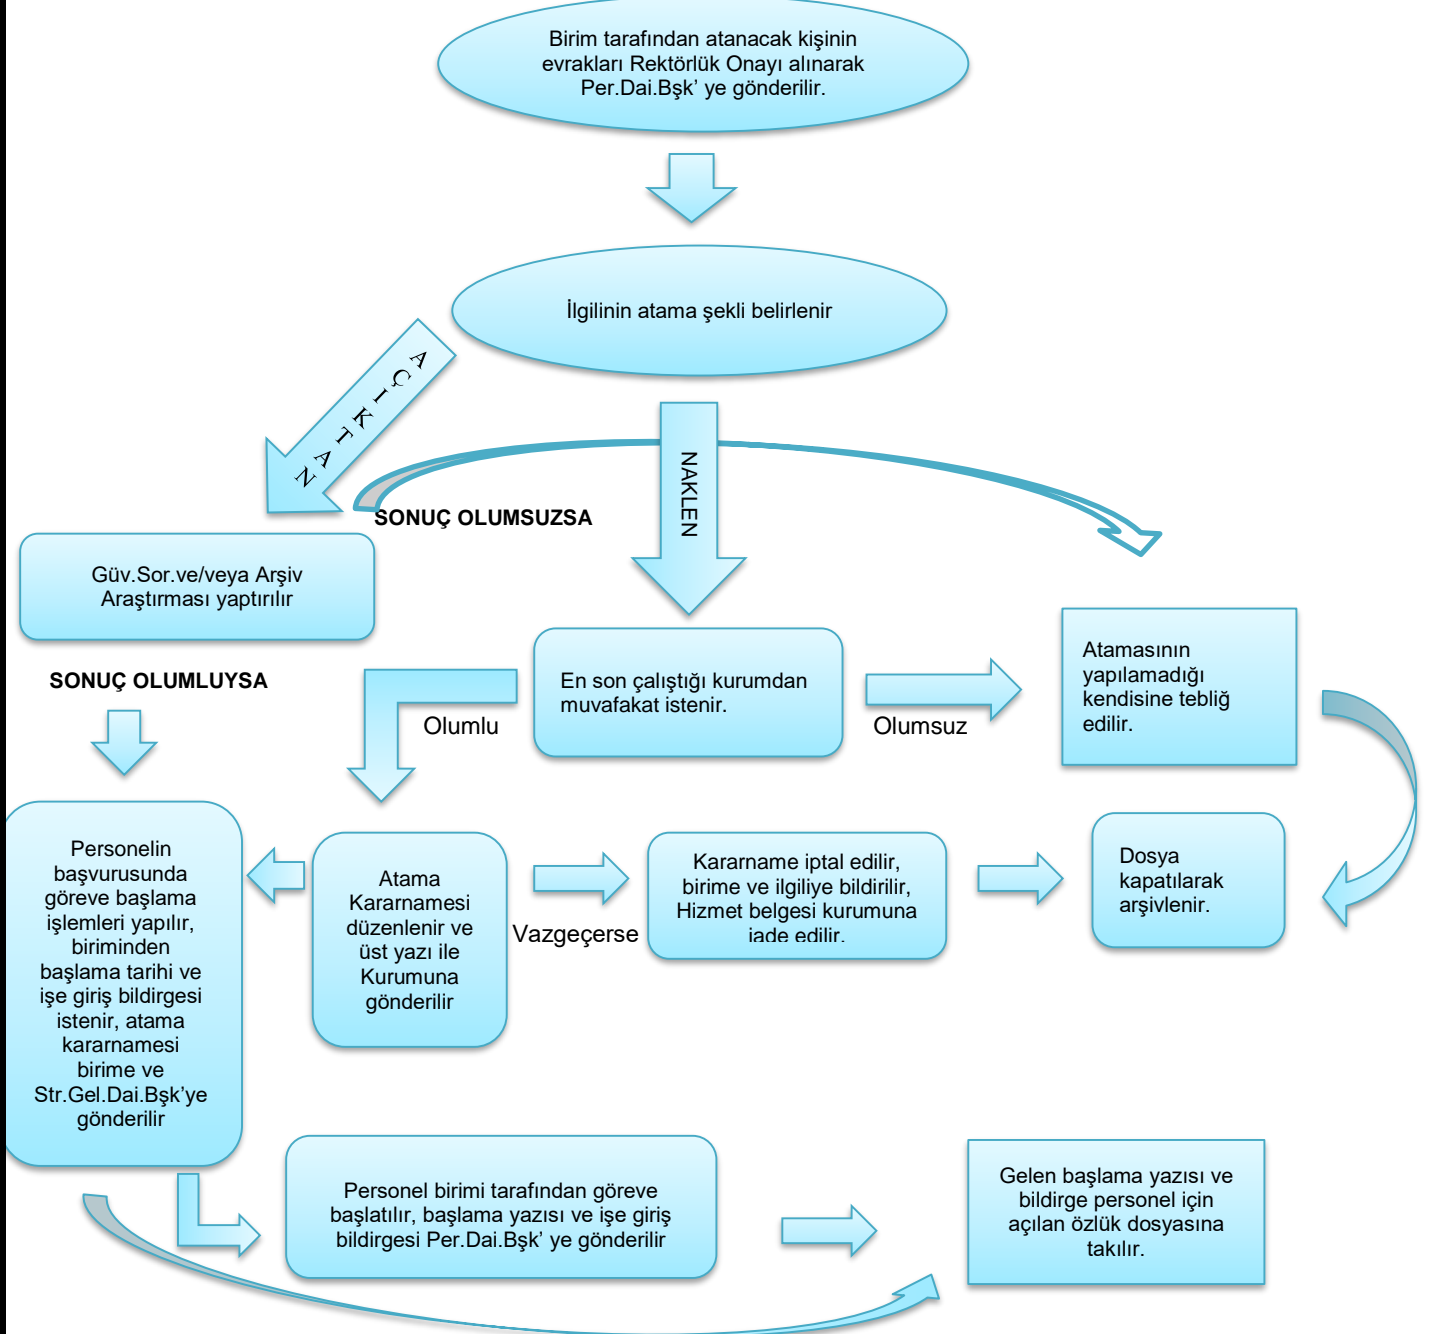

T.C.
SİVAS CUMHURİYET ÜNİVERSİTESİ
İŞ AKIŞ ŞEMASI

OPERASYONEL BİLGİLER	Ünitesi	Sivas Cumhuriyet Üniversitesi
	Niteliği	Akademik Personel atama ve başlama işlemine ilişkin iş akış şeması
	Doküman No	PDB - 0
	İlk Yayın Tarihi	
	Revizyon Tarihi	
	Sayfa	1/1

HAZIRLAYAN
Muhammet ÖZTÜRK

KONTROL EDEN
Kemal ÇAKMAK
Şube Müdürü

ONAYLAYAN
Vedat COŞKUN
Personel Daire Başkanı

.... /.... /2018