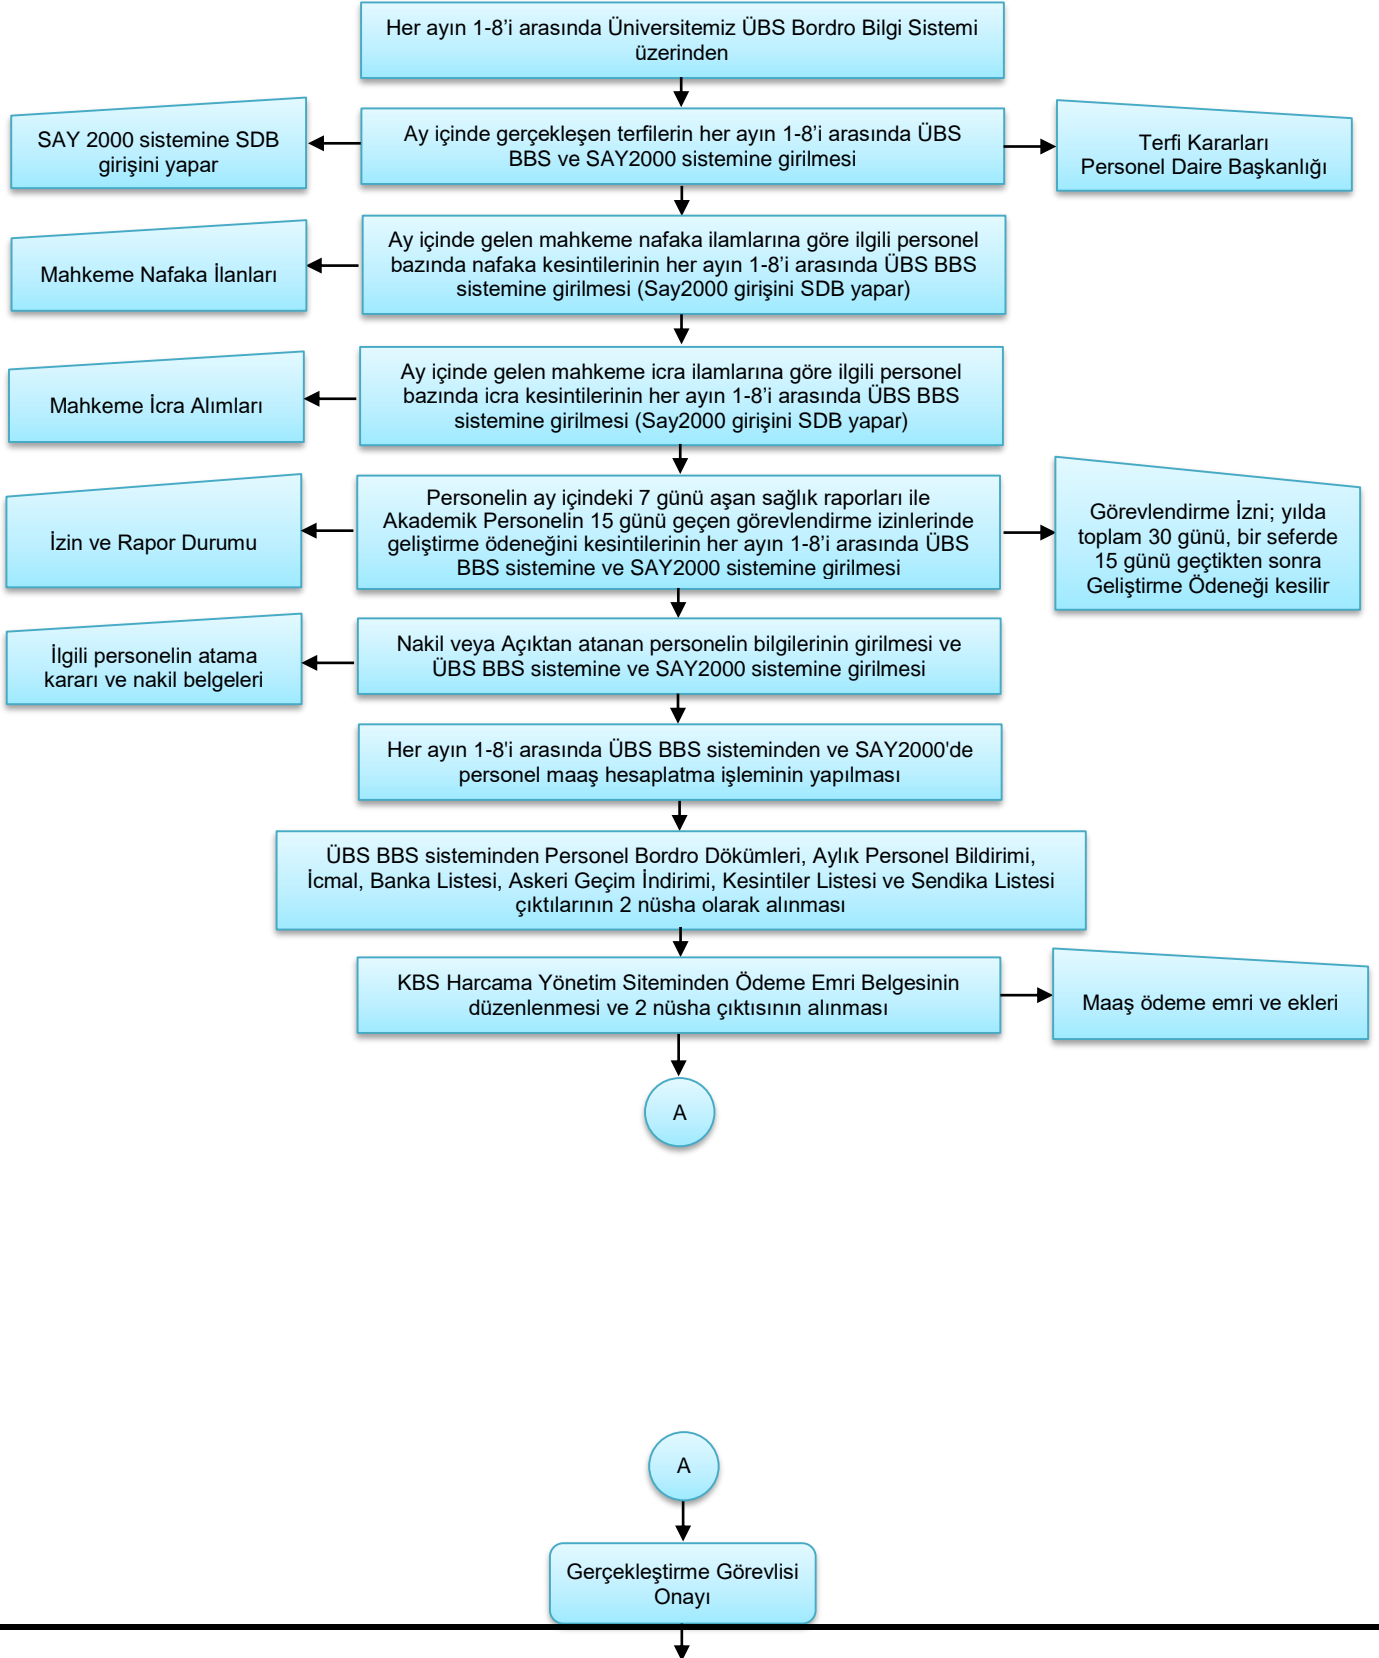

T.C.
CUMHURİYET ÜNİVERSİTESİ
İŞ AKIŞ ŞEMASI

OPERASYONEL BİLGİLER	Ünitesi	Cumhuriyet Üniversitesi
	Niteliği	Personel Maaş
	Doküman No	İA-136
	İlk Yayım Tarihi	19/10/2017
	Revizyon Tarihi	08.08.2022
	Sayfa	1/2

T.C.
CUMHURİYET ÜNİVERSİTESİ
İŞ AKIŞ ŞEMASI